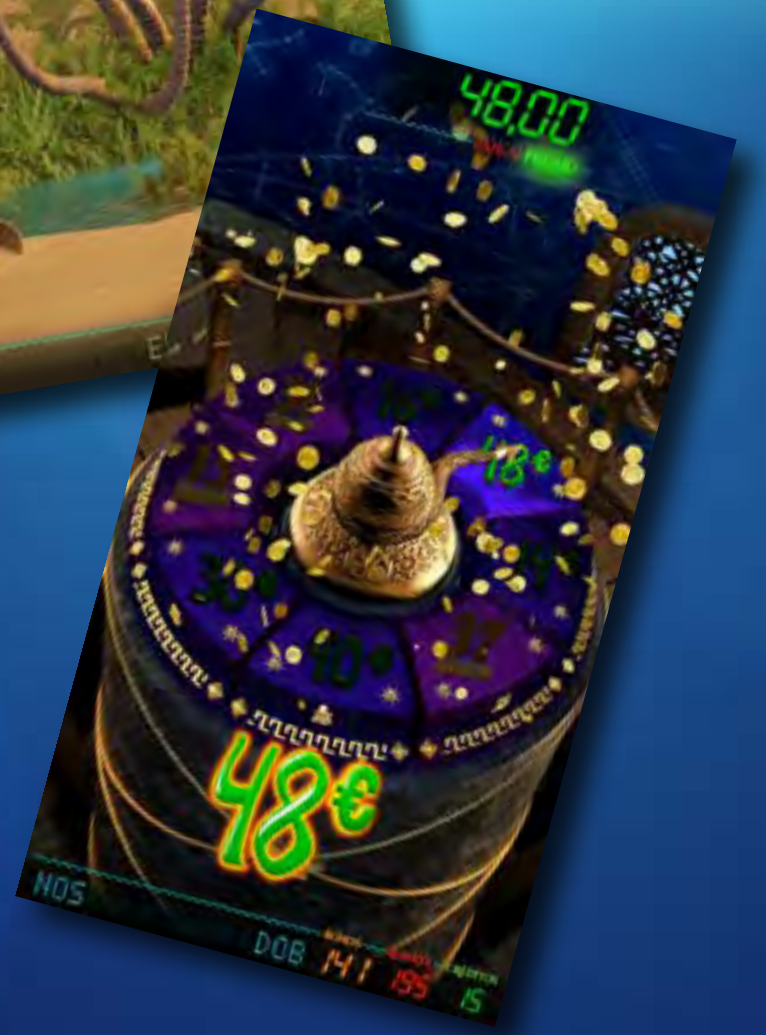

SamarKanda

La magia de las 1000 Y UNA NOCHES

Juego Superior

Alfombras voladoras

Se trata de un clásico suma premios muy dinámico que permite establecer diferentes velocidades a sus elementos. Acumula el máximo número de alfombras posibles en pantalla para obtener los mayores premios.

Lámparas Mágicas

Elige una lámpara y decide si obtener el premio que contiene o seguir jugando en busca de algo más. La estrategia que sigas será determinante para el devenir de la partida.

Samarkanda

MUEBLE WINNER

DIMENSIONES

- Alto mueble: 1.820 mm
- Ancho mueble: 660 mm
- Fondo mueble: 745 mm

MUEBLE WINNER PREMIUM

DIMENSIONES

- Alto mueble: 1.820 mm
- Ancho mueble: 660 mm
- Fondo mueble: 745 mm

MUEBLE MINIMAT

DIMENSIONES

- Alto mueble: 1.575 mm
- Ancho mueble: 500 mm
- Fondo mueble: 626 mm