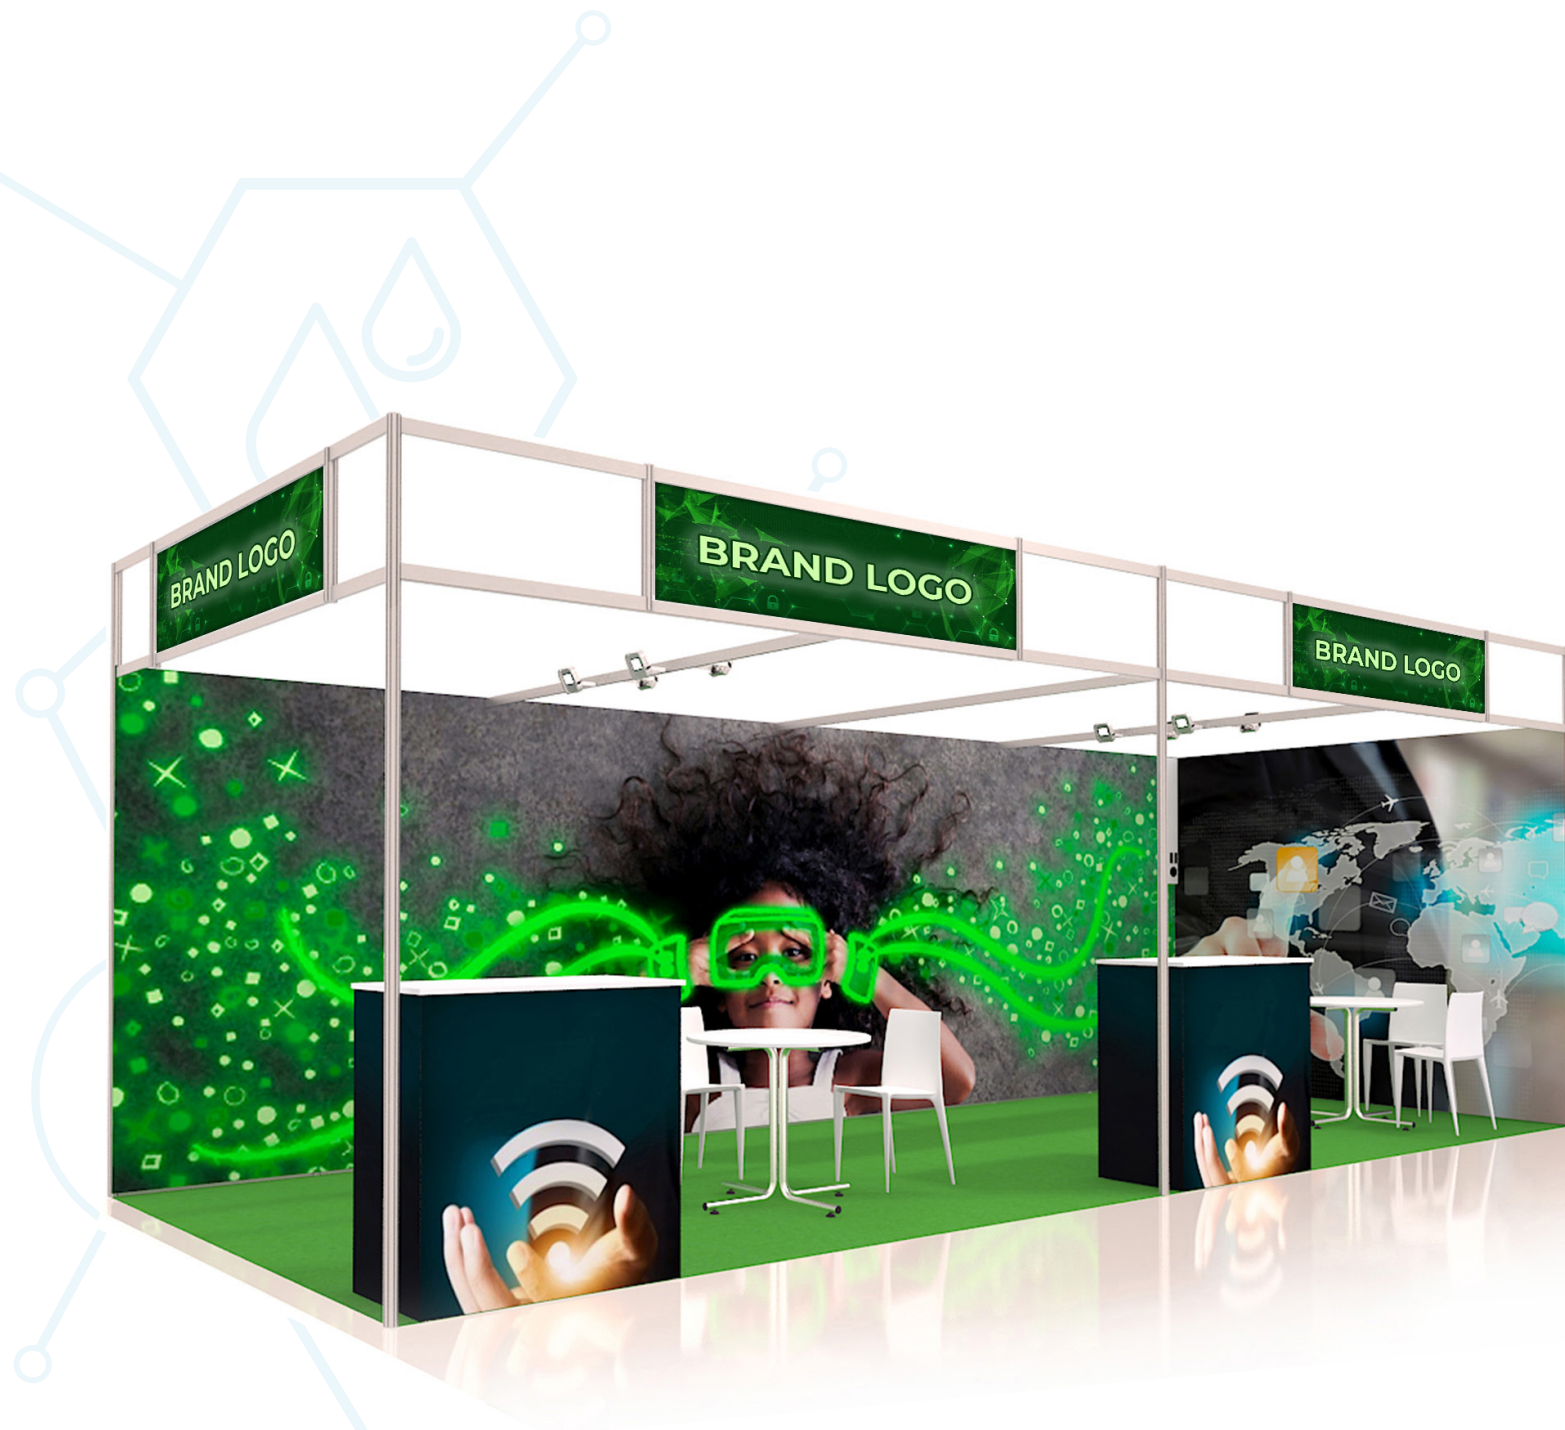

ESTAND PLATA

Espacio de 8x3

- Estand modular* (2-3 paredes según ubicación) con moqueta, iluminación y rotulación frontal de nombre/logotipo
- Acceso a punto de luz con cuadro eléctrico
- 2 mesas + 4 sillas + 2 mostradores
- Comida para los 2 días para 3 personas
- Código de invitación para contactos
- Servicios APP + networking
- Seguro, limpieza básica en entrega stand y consumos

6.600 €*